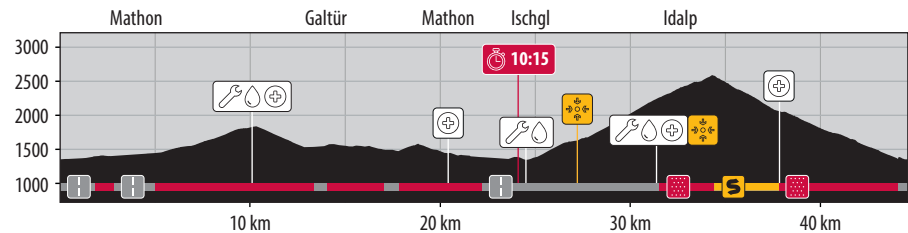

ISCHGL IRONBIKE MEDIUM

- Asphalt | tarmac
- Schotter | gravel
- Single Trail
- Sammelpunkt | exit point
- Zeitlimit | time limit
- Erste Hilfe | first aid
- FZ - Verpflegungszone | feed zone
- TAZ - Technische Assistenz Zone | technical assistant zone
- Start - Ziel | start - finish